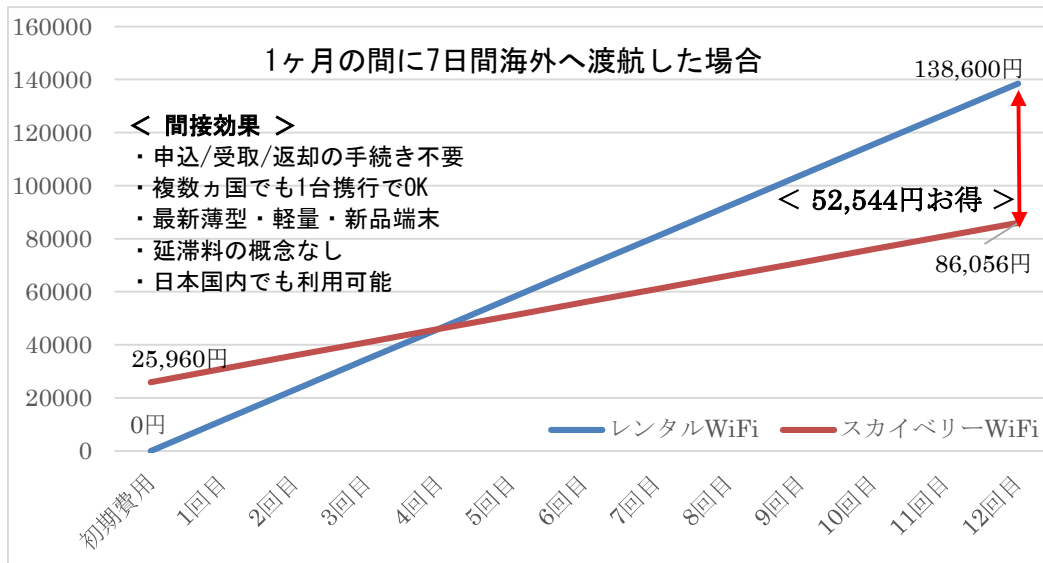

【変更内容】

- ① ボーダレス料金対象国 20 の国と地域を追加

〈変更後〉 110 の国と地域

〈変更前〉 90 の国地域

追加となる 20 の国

ケニア、ウクライナ、モンゴル、パキスタン、オマーン、バーレーン、ブルネイ、クウェート、ヨルダン、ガーナ、エルサルバドル、アルバニア、バングラデシュ、ブラジル、エジプト、チリ、サウジアラビア、ペルー、カザフスタン、タンザニア

- ② ボーダレス料金対象外国*3 8 の国と地域を追加

追加となる 8 の国と地域

北マリアナ諸島、アンドラ、セーシェル、タヒチ、アルメニア、アゼルバイジャン、グルジア、パラグアイ

*3 900 円/日の追加料金で利用可能（1 日 300MB までの利用制限あり。300MB 超過後は、256Kbps）

1. 対応国の詳細については下記をご確認ください。

<https://jp.skyberry.me/country/>（※2023 年 2 月 1 日に更新されます）

1. スカイベリーWiFi 料金詳細・お申込みは下記まで。

<https://jp.skyberry.me/>