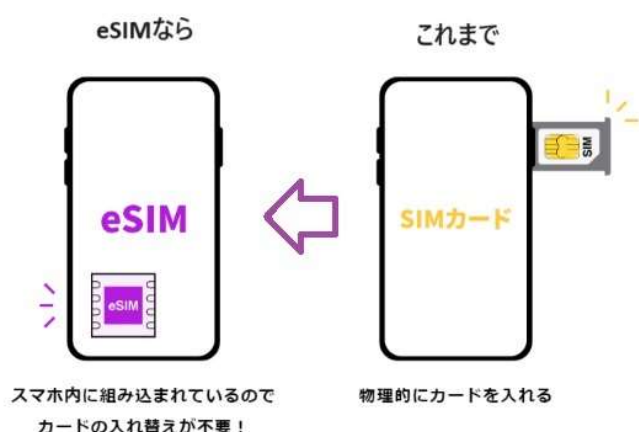

株式会社エアサーブ WEB サイト（英語）：<https://www.airserve.co.jp/en/>

（サイト下部に掲載のバナー経由でご確認いただけます）

なお、日本のお客様向けには、140以上の国と地域で利用可能な eSIM サービス、ベリーeSIM®を提供しています。渡航先の国の eSIM を購入し利用するのが一般的ですが、ベリーeSIM®は、「アジア&オーストラリアプラン」・「グローバルプラン」それぞれのエ

リア内の国を跨いで利用可能で、2カ国以上の周遊でも追加料金なしでご利用いただけます。

ベリーeSIM® 詳細 <https://berry-esim.jp/>

**【eSIM 詳細】** eSIM とは、スマホ本体にあらかじめ埋め込まれた SIM の情報を書き換えるだけで、SIM カードの抜き差しと同じように電話やデータ通信（インターネットやメールなど）ができる仕組みです。海外ではすでに広く利用されていますが、日本でも総務省が、2021年8月10日に「eSIM サービスの促進に関するガイドライン」を策定するなど積極的に eSIM の普及を推進しており、大手通信キャリアでも 2021 年か