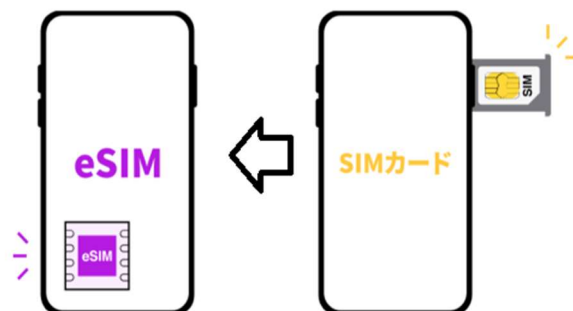

■ダイナースクラブリワードポイントが貯まる

〈詳細〉 <https://dpointup.com/shop/search/shousai.php?id=50>

※上記ページは、2024年4月1日9:30<日本時間>からご確認いただけます。

ベリーeSIM®公式サイトにて、ボーダレス eSIM サービス「ベリーeSIM®」をご購入いただいたお客様は100円（税込）につき2ポイントを貯めることができます。

## ■ベリーeSIM®詳細

スマホ内に組み込まれているので 物理的にカードを入れる  
カードの入れ替えが不要！

ベリーeSIMは今お使いのSIMカードはそのままに、現地のデータ通信を安く使えるサービスです。申込み後に届く二次元コードを読み込むだけで、最短1分で使えます。空港や郵送でレンタルWiFiを借りたり・返したりする手間が省け、端末の2台持ちが不要です。また、現地SIMを購入したときのように、SIMカードの入れ替えや着信の取り逃しの心配もありません。